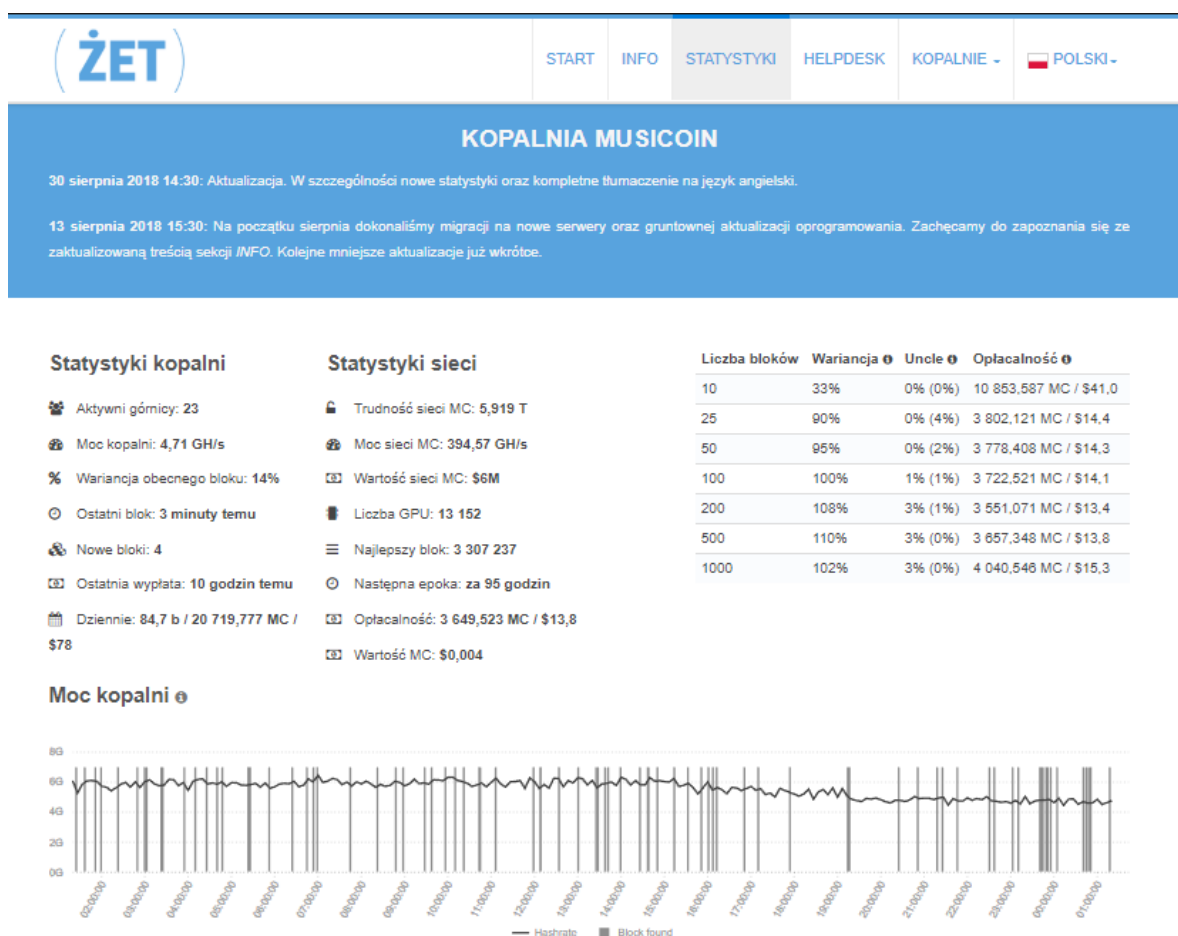

Górnika

Tx ID – potwierdzenie zrealizowania wypłaty w postaci odnośnika do historii transakcji zapisanej w blockchain

WARTOŚĆ – liczba kryptowaluty wypłaconej na wskazane konto Górnika.

Statystyki kopalni wydobywczej

Ilustracja 8: Widok na statystyki kopalni wydobywczej

Oprogramowanie kopalni wydobywczej w czasie rzeczywistym pobiera aktualny kurs kryptowaluty a następnie oblicza opłacalność wydobywania kryptowaluty. Na stronie <https://pool.zet-tech.eu/#/stats> przez 24/7 może porównać opłacalność wydobywania dostępnych kryptowalut.